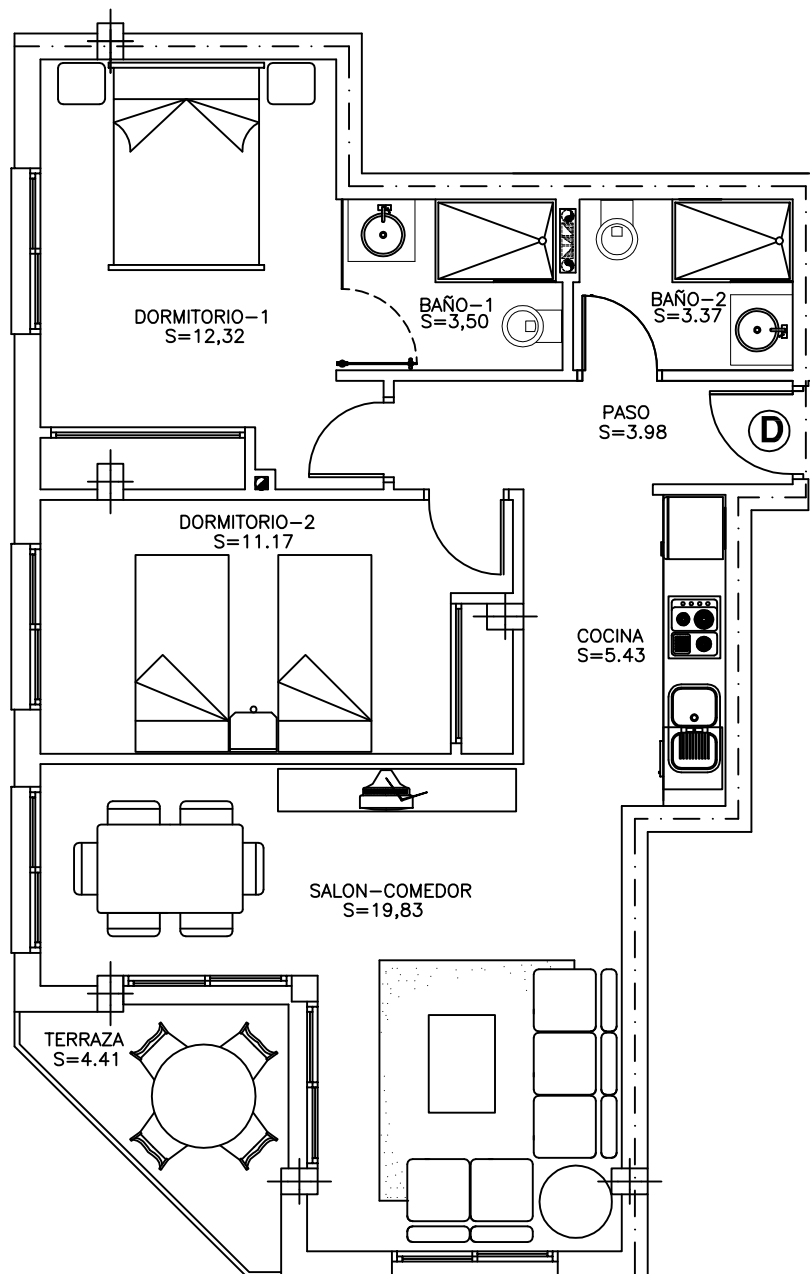

ALDEA DEL SOL

PLANTA 2ª, 3ª y 4ª

PLANTA BAJA VIVIENDA - D -

SUPERFICIE CONSTRUIDA:

73,31 M².