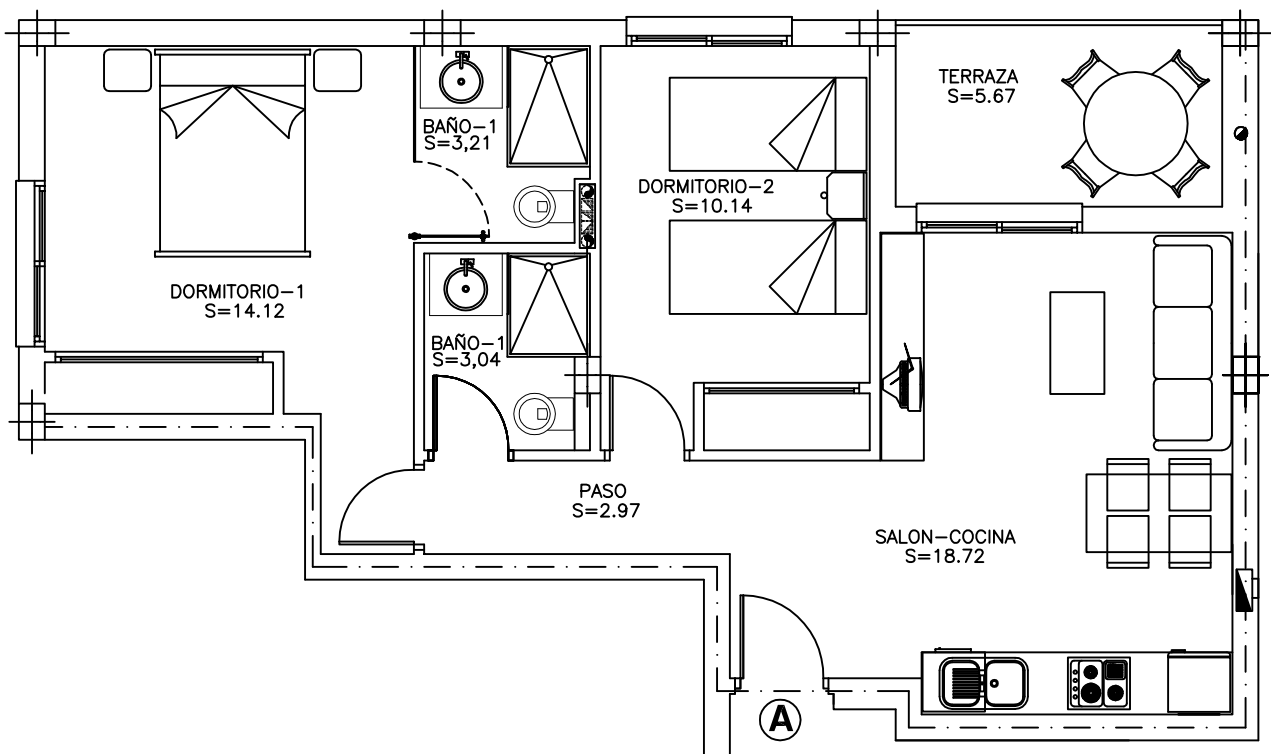

ALDEA DEL SOL

PLANTA BAJA

VIVIENDA - A -

SUPERFICIE CONSTRUIDA: 74,41 M².